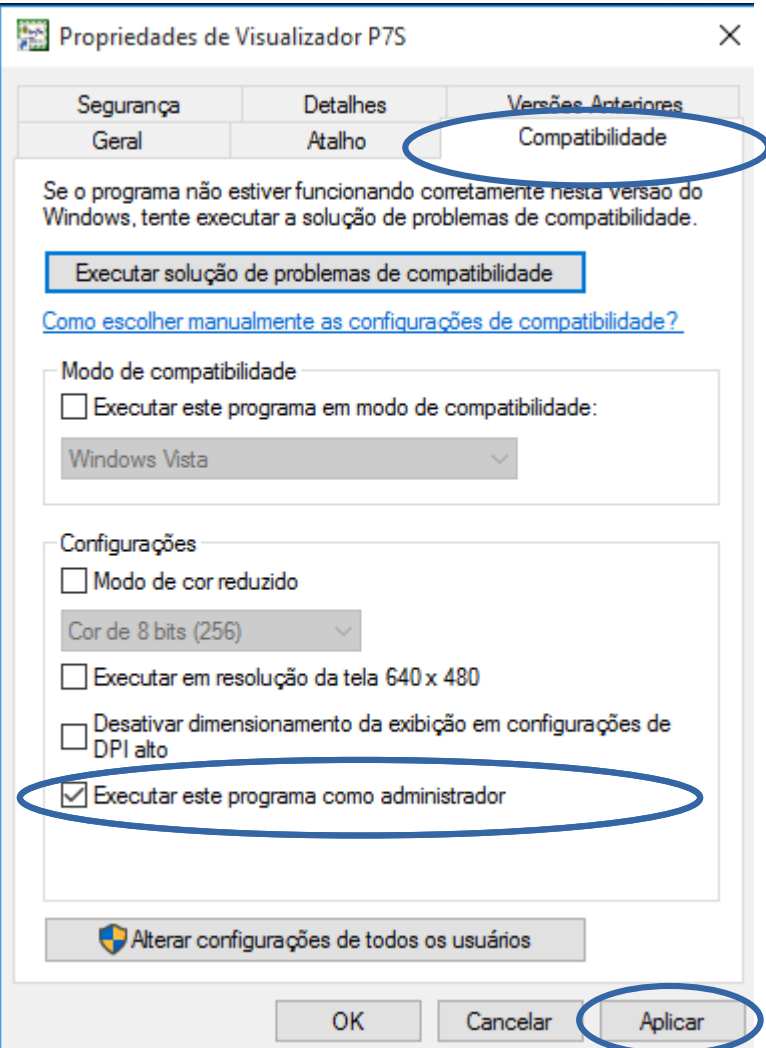

Visualizador P7s

Na tela abaixo clique em Concluir.

Desmarque a opção
Executar o Visualizador P7s.

Não iremos executar o
Visualizador ainda,
precisamos
Efetuar alguns ajustes.

Visualizador P7s

Depois de concluir a instalação poderemos ver o ícone do Visualizador na área de Trabalho.

Clique com o botão direito do mouse sobre o ícone do Visualizador e Selecione a opção Propriedade.

Visualizador P7s

Nesta tela iremos configurar o Visualizador para ser executado sempre como Administrador.