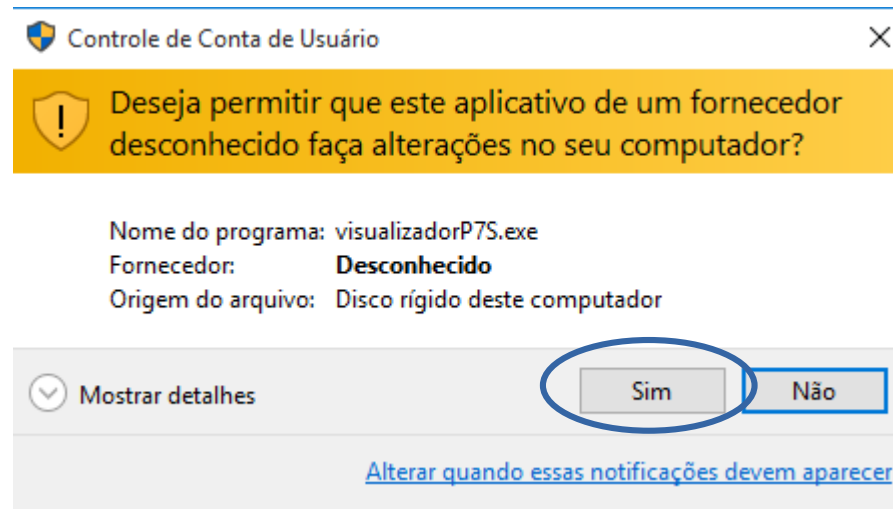

Clique com o botão direito do mouse sobre o ícone do Visualizador e Selecione a opção Propriedade.

Visualizador P7s

Nesta tela iremos configurar o Visualizador para ser executado sempre como Administrador.

Clique na Aba
Compatibilidade

Marque a opção Executar como
Administrador.

Clique em Aplicar para
concluir a
configuração.

Visualizador P7s

Depois de concluir a configuração execute o Visualizador com um clique duplo ícone na área de trabalho.