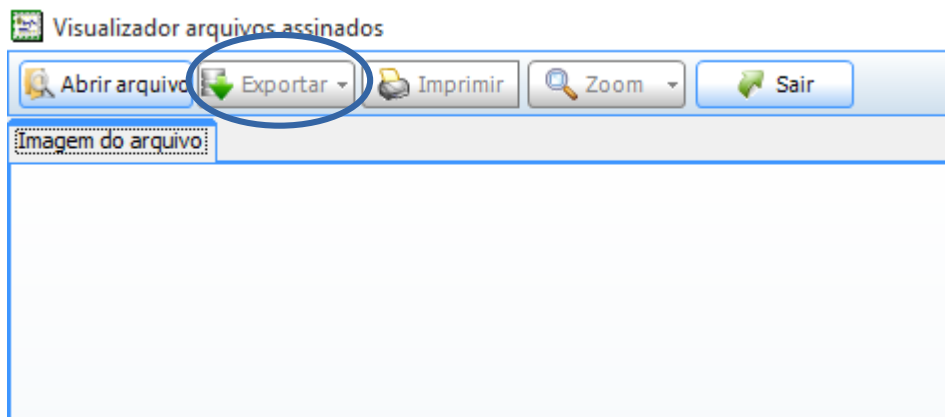

Visualizador P7s

Finalizando a apresentação do visualizador, é possível imprimir o arquivo em imprimir, lembrando que a cópia impressão não possui valor documental. A opção Exportar permite salvar o Arquivo em PDF, lembrando que ao salvar o arquivo em PDF o documento perde a Assinatura Digital que comprova autenticidade do documento.

Clique em Sair para Fechar o programa.