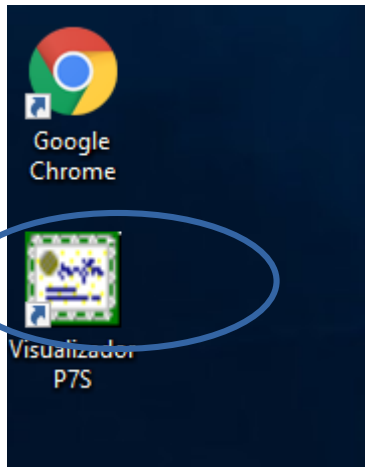

Clique com o botão direito do mouse sobre o ícone do Visualizador e Selecione a opção Propriedade.

Visualizador P7s

Nesta tela iremos configurar o Visualizador para ser executado sempre como Administrador.

Clique na Aba
Compatibilidade

Marque a opção Executar como
Administrador.

Clique em Aplicar para
concluir a
configuração.

Visualizador P7s

Depois de concluir a configuração execute o Visualizador com um clique duplo ícone na área de trabalho.