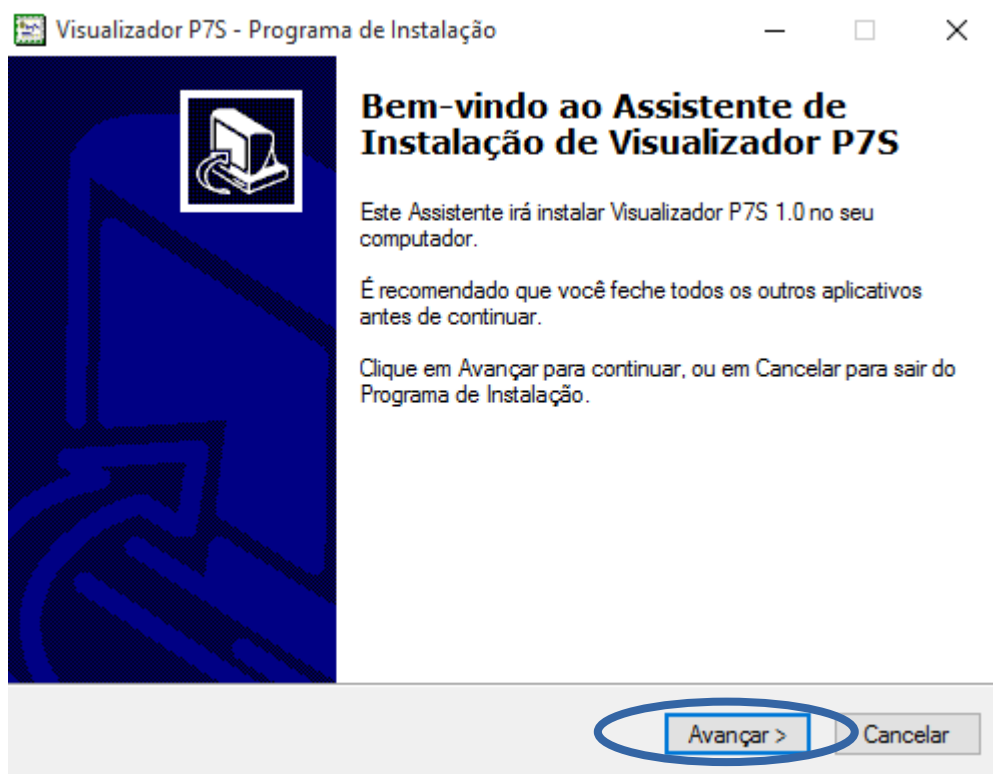

Visualizador P7s

Na tela abaixo seguiremos os passos do assistente de instalação do visualizador P7s.

Clique em Avançar.