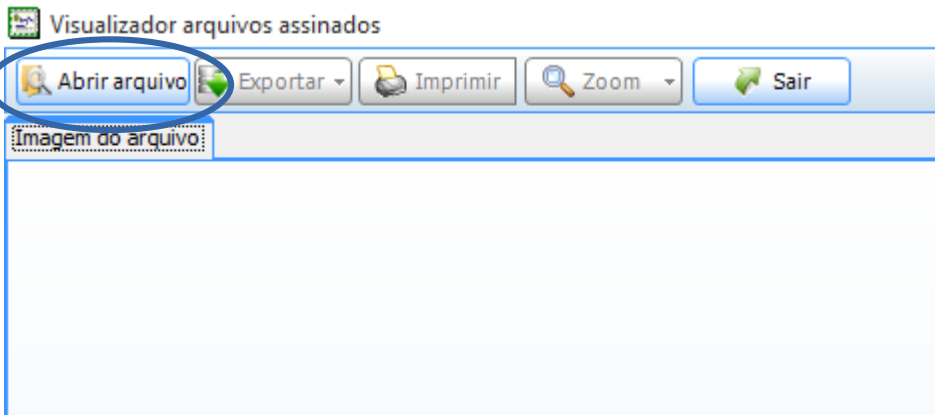

Visualizador P7s

Retornando a Tela do Visualizador P7s, Clique em Abrir Arquivo e Navegue até a pasta que contém os arquivos. Neste caso a pasta que foi descompactada anteriormente.

Selecione o arquivo que possui
O ícone igual ao do
visualizador.

de > vmware-host > Shared Folders > Linux > Cori > 20160727259890888

Nome	Data de modificaç...	Tipo	Tamanho
20160727259890888_370176208830012301...	17/08/2016 11:45	Visualizador de ar...	159 KB