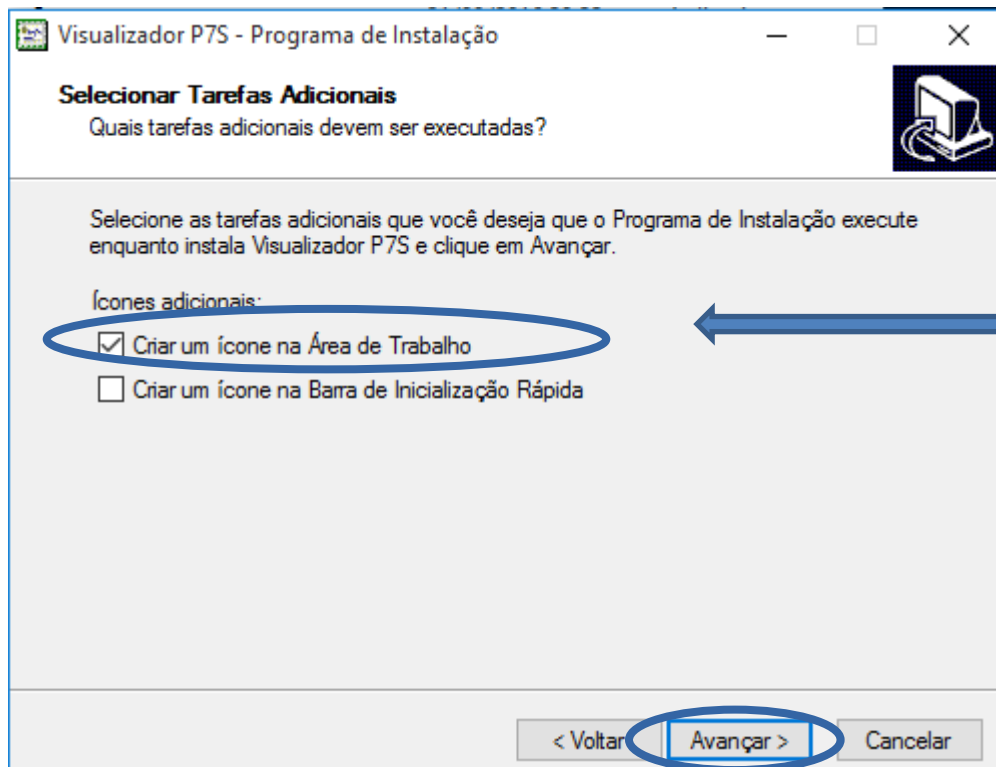

Na tela abaixo clique em avançar.

Visualizador P7s

Na tela abaixo clique em avançar.

Visualizador P7s

Na tela abaixo clique em avançar.

Marque a opção
Criar um ícone na Área de
Trabalho.

Visualizador P7s

Na tela abaixo clique em Instalar