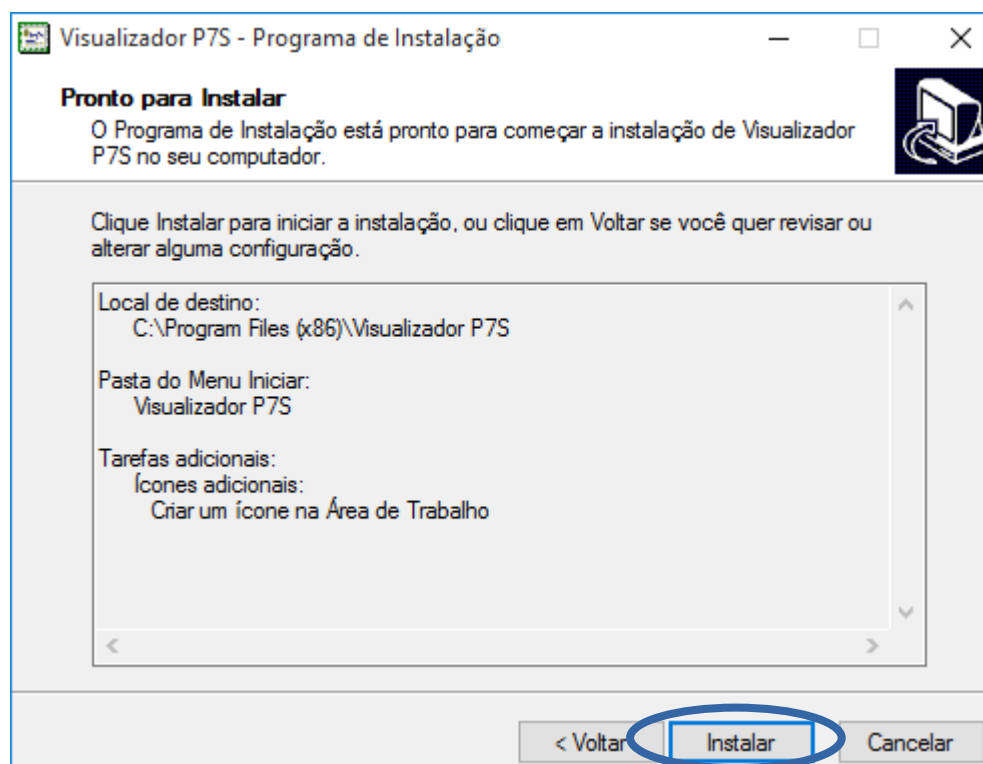

Na tela abaixo clique em avançar.

Visualizador P7s

Na tela abaixo clique em avançar.

Visualizador P7s

Na tela abaixo clique em avançar.

Marque a opção
Criar um ícone na Área de
Trabalho.

Visualizador P7s

Na tela abaixo clique em Instalar